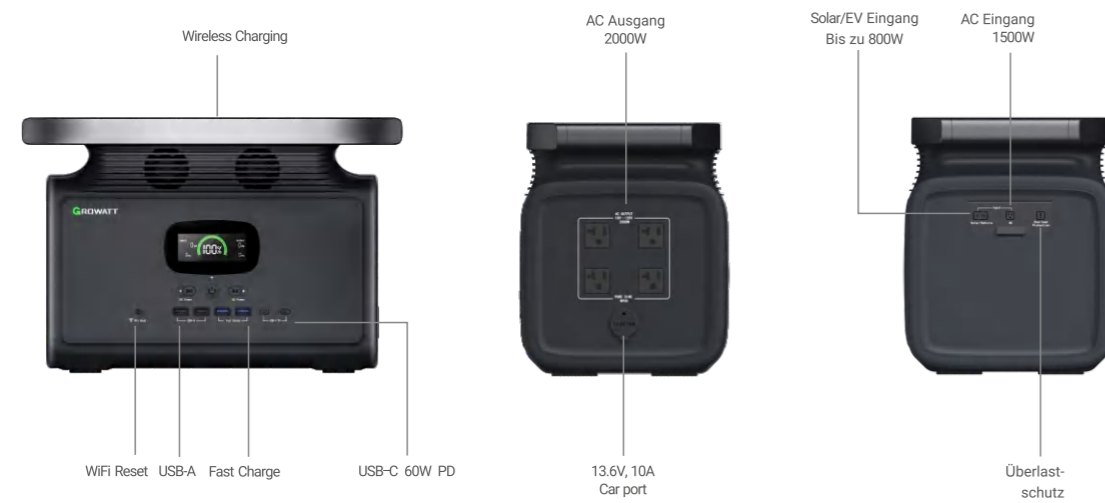

Eine Hub für alle deine Bedürfnisse

SPEZIFIKATIONEN

| Features | Beschreibung |
|-------------------------|---|
| Batterie | |
| Batterietechnologie | NMC |
| Kapazität | 1512Wh |
| Zyklen | >800 Zyklen |
| Batteriemanagement | BMS: Unter-/Über-Spannungsschutz, Überstromschutz, Kurzschlusschutz, Überspannungsschutz, Übertemperaturschutz |
| MPPT | Unterstützt MPPT-Ladung von Solarstrom |
| Eingangsoptionen | |
| Solar Ladung | 2.5Std (Maximale Leistung bei voller Sonneneinstrahlung), 800W (15-100V, 12A) |
| EV Ladung | 12Std (bei 12V)12V, 12A |
| Steckdose | 1 Stunde bis 80%, 1.6 Stunden bis 100%, bis zu 1500W |
| Ausgang | |
| AC Steckdose | 230V, 50Hz, reine Sinuswelle Standard: 1800W, 3600W Spitzenleistung Max. 2000W, 4000W Spitzenleistung |
| Autostecker | 13.6V, 10A |
| USB-A | 2 x 12W Max (5V, 2.4A) |
| Quick Charge 3.0 | 5V/2.4A,9V/2A,12V/1.5A 18W Max |
| USB-C PD | 2 x 60W Max (5V/9V/15V/20V, 3A) |
| Wireless Charging | 1 x 15W Max |
| Fortgeschritten | |
| Back-Up | Ja |
| Batterie-Erweiterung | Parallel, um die Kapazität zu erhöhen (Bis zu 3 Einheiten) |
| App Management | Ja (Wi-Fi +Bluetooth) |
| Allgemein | |
| Maße (LxBxH) | 16.5 x 9.1 x 11.3 in (418.7 x 230 x 287mm) |
| Gewicht | 36.4lbs (16.5kg) |
| Betriebstemperatur | -4 ~ 140°F (-20~60°C) |
| Zertifikate | UL, CE, FCC, RoHS, PSE |
| Garantie | 24 Monate |

INFINITY 1500

PORTABLE POWER STATION

2000W
AC-Ausgang für leistungsstarke Geräte

12 Ausgänge
Für alle Arten von Elektrogeräten

1.6Hrs
Superschnelle Ladegeschwindigkeit

UPS
nahtlose Stromversorgung bei Stromausfällen

APP
unterstützt Remote-Monitoring & Steuerung

Deine PROFI Portable Power Station

Starke Kapazität und Leistung

Mit einer riesigen Kapazität von 1512Wh und einer hohen Ausgangsleistung von 2000W können Sie jetzt mit Gewissheit eine größere Anzahl von leistungsstarken Geräten mit Strom versorgen!