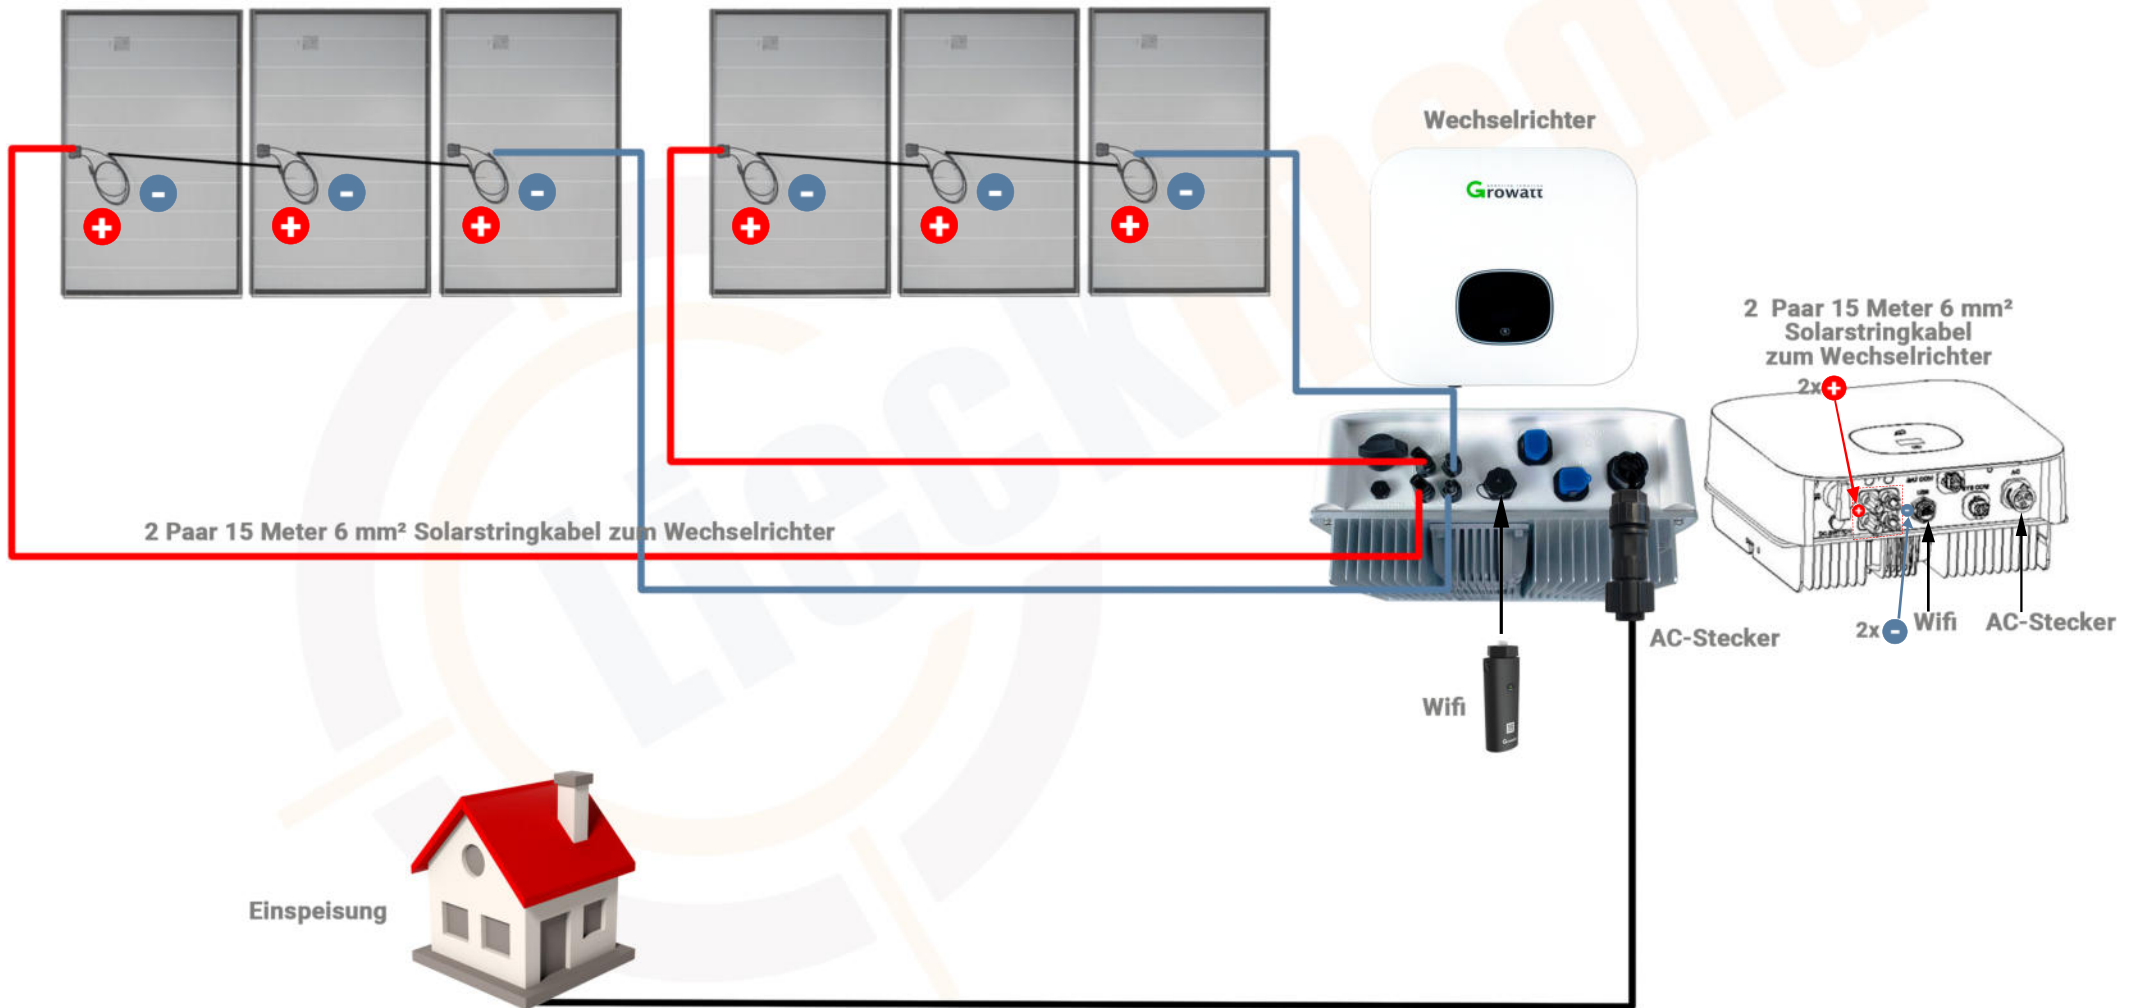

Anschluss-Schema-Vorschlag

2400 Watt Hausnetzeinspeisung Solaranlage

6 Solarmodule Eco (415 Watt) + 1x Wechselrichter inkl. Wifi
+ 1x AC -Stecker

HAFTUNGSAUSSCHLUSS:

Dieser Schaltplan dient ausschließlich zur Veranschaulichung und entbehrt jeglicher Gewähr. Lesen Sie unbedingt die mitgelieferte Montageanleitung, beachten Sie die einschlägigen Sicherheitshinweise und wenden Sie sich im Zweifel an einen Elektroinstallations-Fachbetrieb!