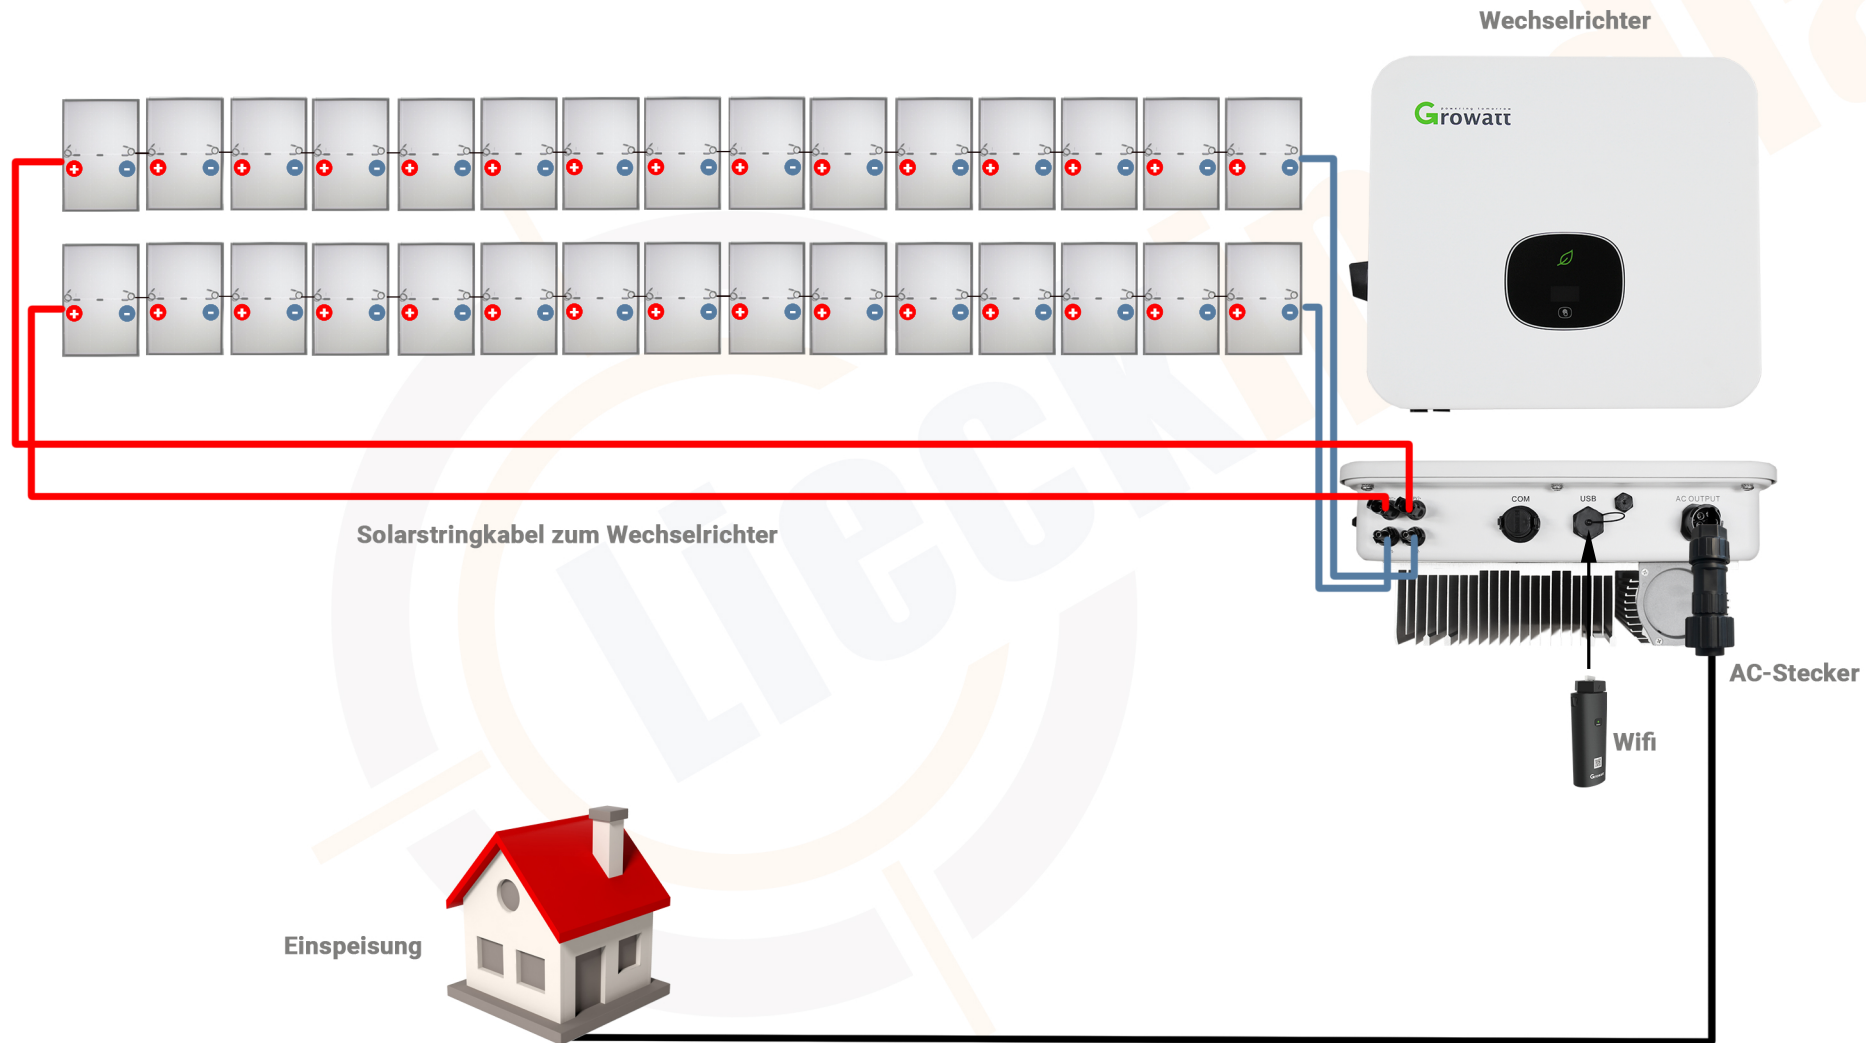

Anschluss-Schema-Vorschlag

12000 Watt Hausnetzeinspeisung Solaranlage

HAFTUNGSAUSSCHLUSS:

Dieser Schaltplan dient ausschließlich zur Veranschaulichung und entbehrt jeglicher Gewähr. Lesen Sie unbedingt die mitgelieferte Montageanleitung, beachten Sie die einschlägigen Sicherheitshinweise und wenden Sie sich im Zweifel an einen Elektroinstallations-Fachbetrieb!