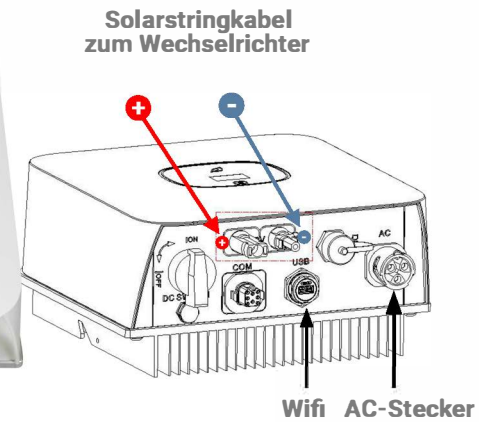

# Anschluss-Schema-Vorschlag

## 1500 Watt Plug & Play Solaranlage

Solarstringkabel zum Wechselrichter

Solarstringkabel zum Wechselrichter

Wifi AC-Stecker

Einspeisung

Einspeisesteckdose Unterputz

Wechselrichter