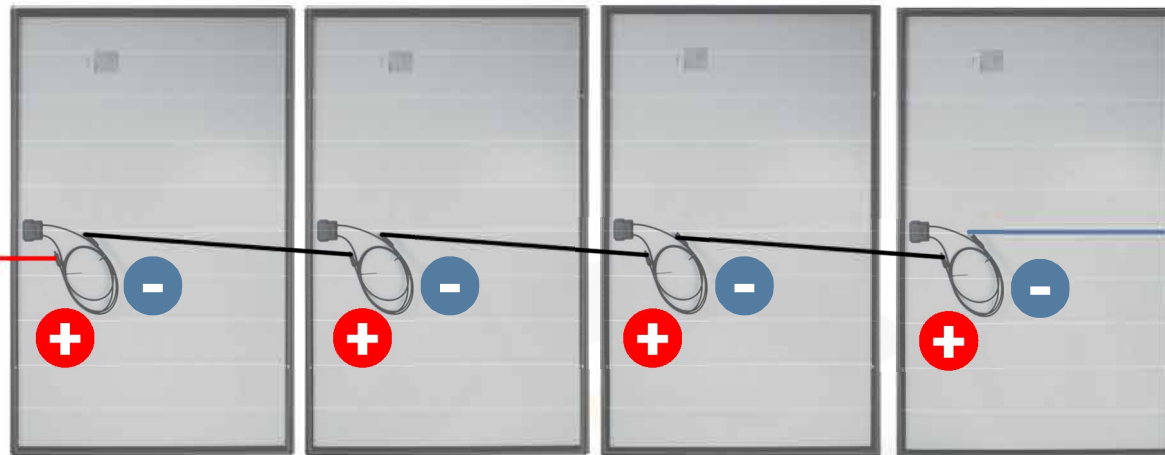

# Anschluss-Schema-Vorschlag

## 1500 Watt Plug & Play Solaranlage

Solarstringkabel zum Wechselrichter

Solarstringkabel zum Wechselrichter

Wifi AC-Stecker

Einspeisung

Einspeisesteckdose Unterputz

Wechselrichter