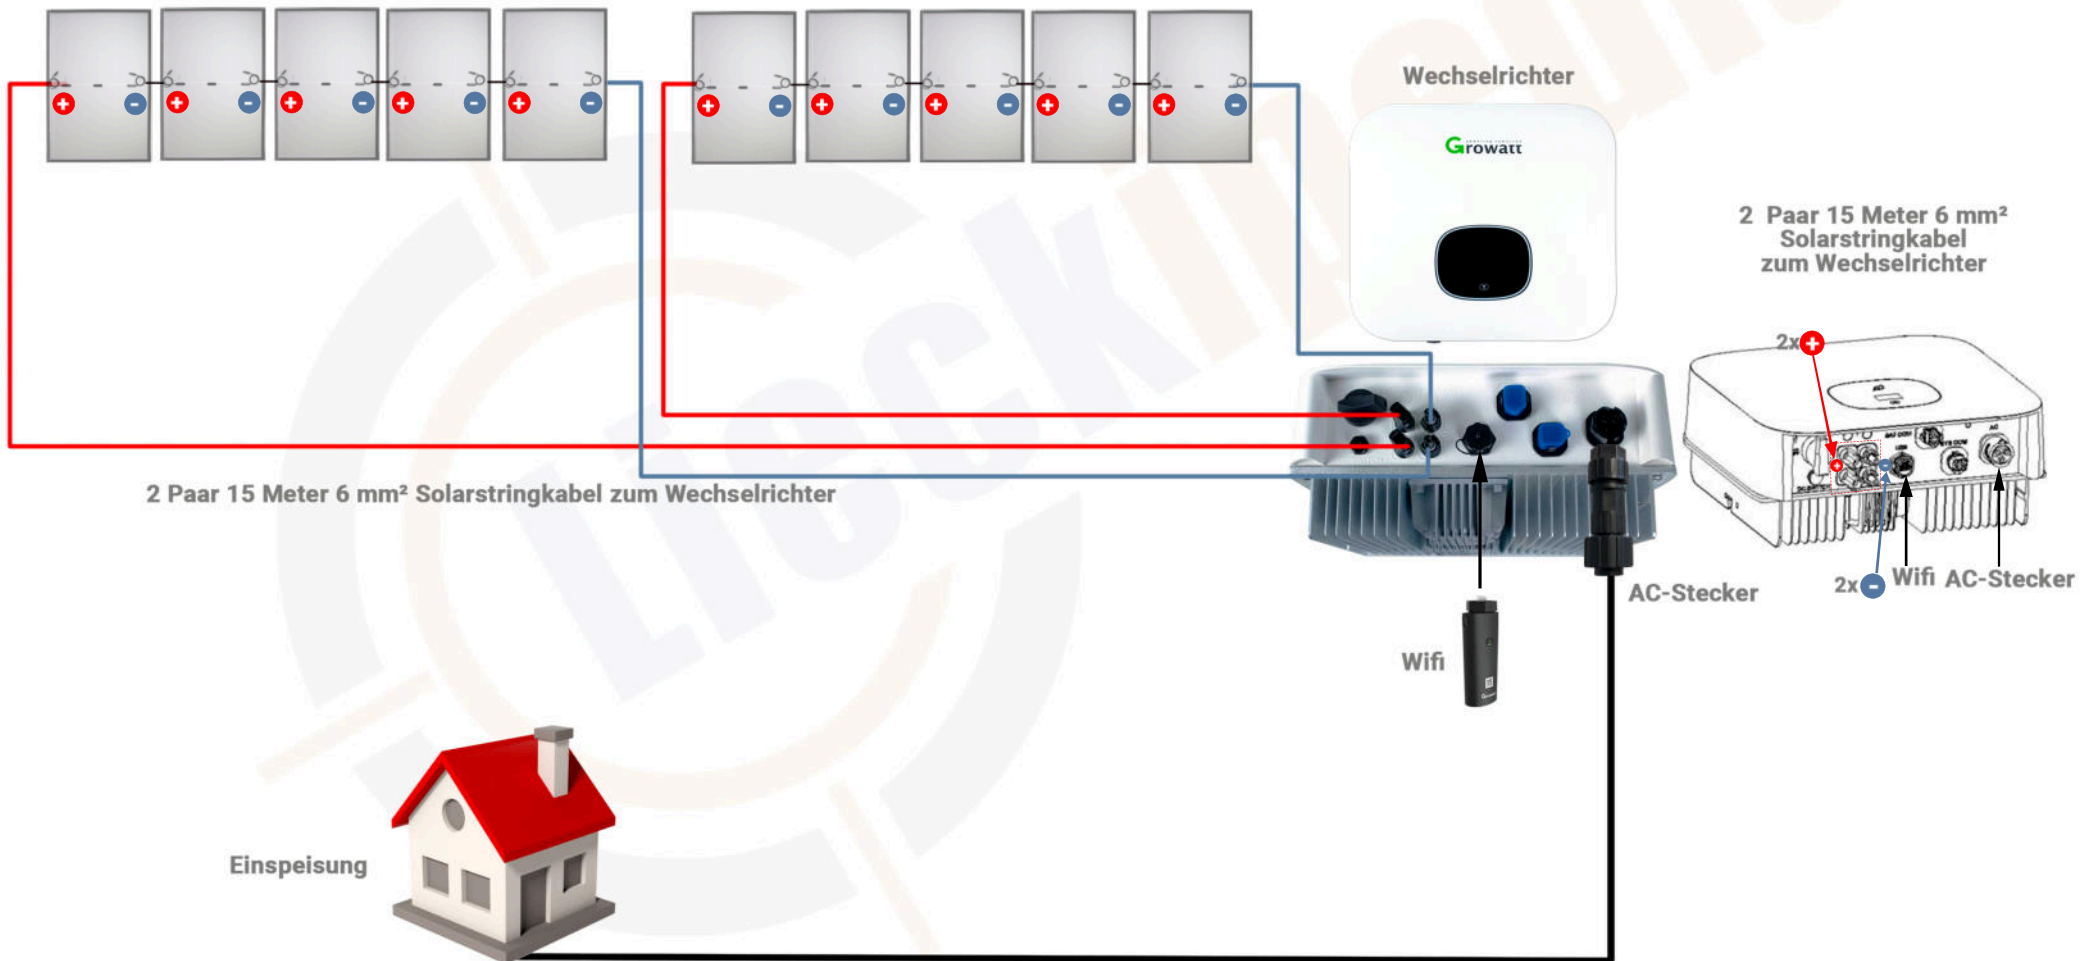

# Anschluss-Schema-Vorschlag

## 3600 Watt Hausnetzeinspeisung Solaranlage

10 Solarmodule von Astronenergy + 1x Wechselrichter inkl. Wifi  
+ 1x AC-Stecker

### HAFTUNGSAUSSCHLUSS:

Dieser Schaltplan dient ausschließlich zur Veranschaulichung und entbehrt jeglicher Gewähr. Lesen Sie unbedingt die mitgelieferte Montageanleitung, beachten Sie die einschlägigen Sicherheitshinweise und wenden Sie sich im Zweifel an einen Elektroinstallations-Fachbetrieb!