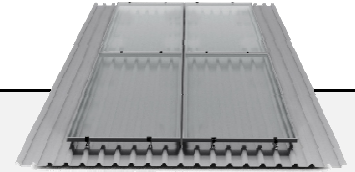

### Stückliste für Trapezblechdach-Modulhalter (schwarze Version)

Art-Nr.	Format	Reihe	xModulmenge	=insg. Modulmenge	Anzahl				Bildbeispiel
					Schienen (5466)	Schrauben (5467)	Modulhalter sw 3953 (4192)	Modulendhalter sw 3952 (4193)	
4282-019	Hochkant	4	1	4	10	20	6	4	
4282-020	Hochkant	4	2	8	20	40	12	8	
4282-021	Hochkant	4	3	12	30	60	18	12	
4282-022	Hochkant	4	4	16	40	80	24	16	
4282-023	Hochkant	4	5	20	50	100	30	20	
4282-024	Hochkant	4	6	24	60	120	36	24	