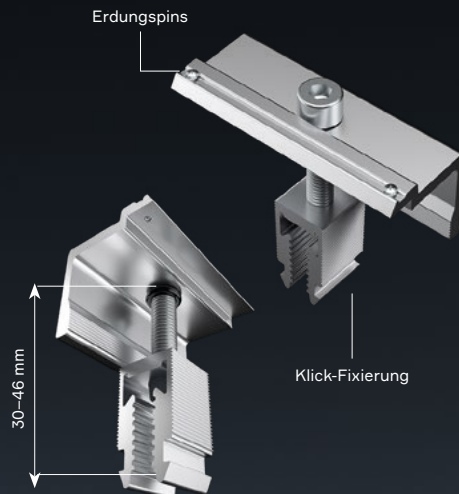

MODULKLEMMEN

SYSTEMÜBERGREIFENDE KLICK-KLEMME

ENDKLEMME CLE10

AERCOMPACT Klick-Klemme für Endpositionen mit einer Länge von 60 mm. 30–46 mm verstellbar mit integriertem Erdungspins. Die Klemme ist auch in Schwarz erhältlich (CLEB10).

E

MITTELKLEMME CLM10

AERCOMPACT Klick-Klemme für Mittelpositionen, mit der Länge von 60 mm. 30–46 mm verstellbar mit integrierten Erdungspins. Die Klemme ist auch in Schwarz erhältlich (CLMB10).