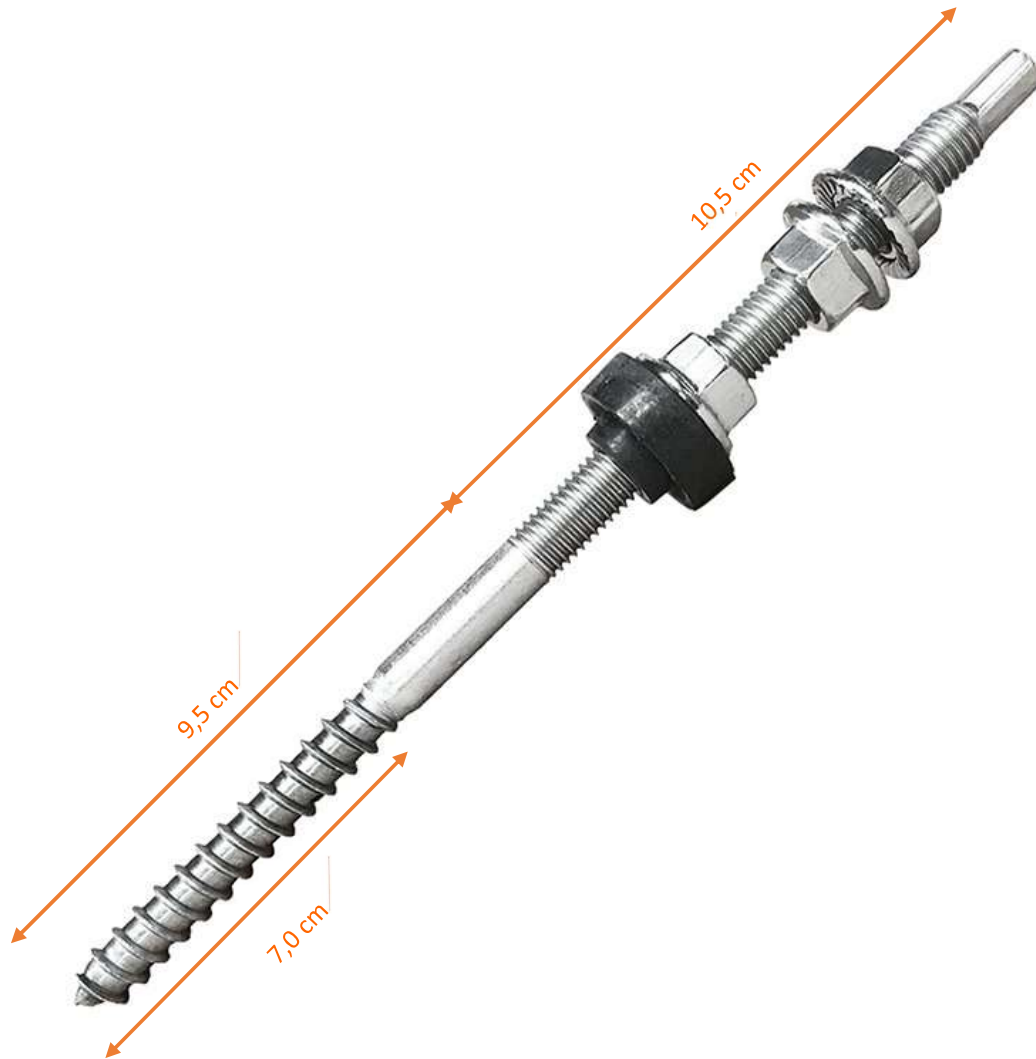

MAßE DER STOCKSCHRAUBE

KOSTENLOSE BERATUNG
Tel. 05734 96 90 30
E-Mail: info@shop-lieckipedia.de