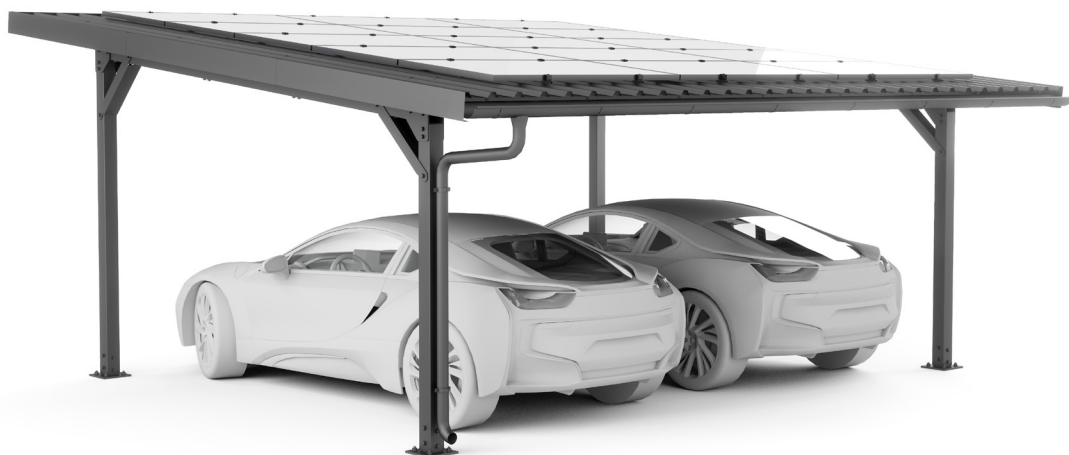

E-Port Home **Double**

Abmessungen

Stellplatz L x B x H: 4240 x 5380 x 2132 mm

Gesamt L x B x H: 6080 x 6345 x 2998 mm