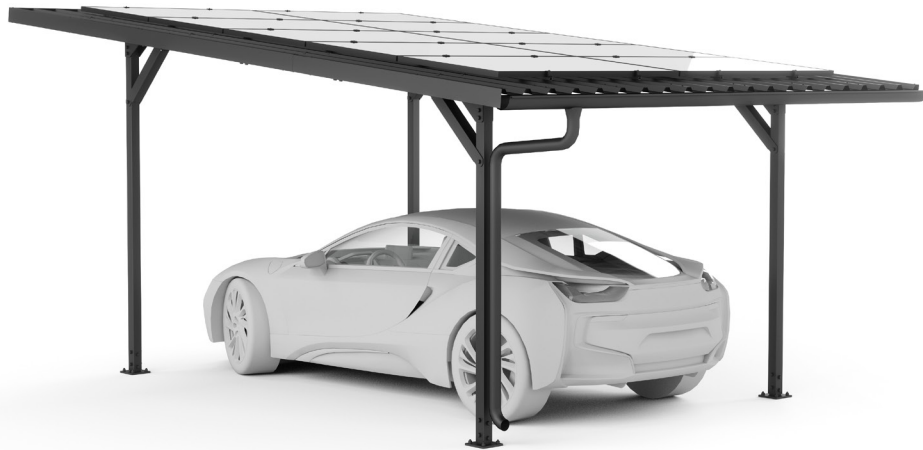

E-Port Home **Single**

Abmessungen

Stellplatz L x B x H: 4240 x 2920 x 2230 mm

Gesamt L x B x H: 6080 x 4235 x 2994 mm