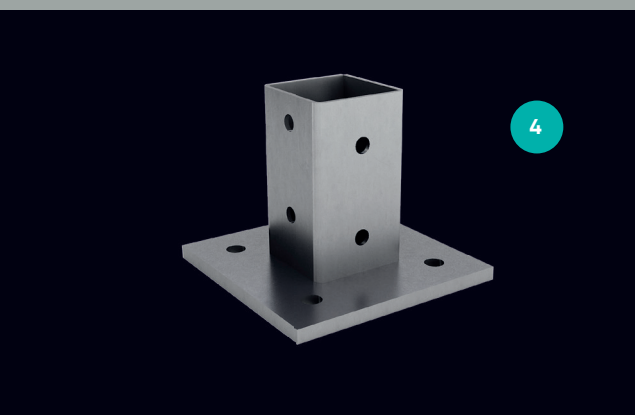

Zuverlässige Technik

In Kombination mit unserer trapezförmigen Montagetechnologie nutzt das E-Port die Vorteile der minimalinvasiven und äußerst zuverlässigen Schiene BR 1/15, die eine komfortable horizontale Installation von Solarmodulen ermöglicht. Das E-Port zeichnet sich durch die Verwendung eines Stahltrapezbleches mit einer Entwässerungslösung aus.

- 1 Schiene 1/15
- 2 Schiene 5/40
- 3 Dünnschraube
- 4 Fuß
- 5 Trapezblech
- 6 Stahlträger
- 7 Mittelklemme
- 8 Endklemme

more than a system.
it's a brand.

Standort Rangsdorf
(Hauptsitz & Produktionsstätte)