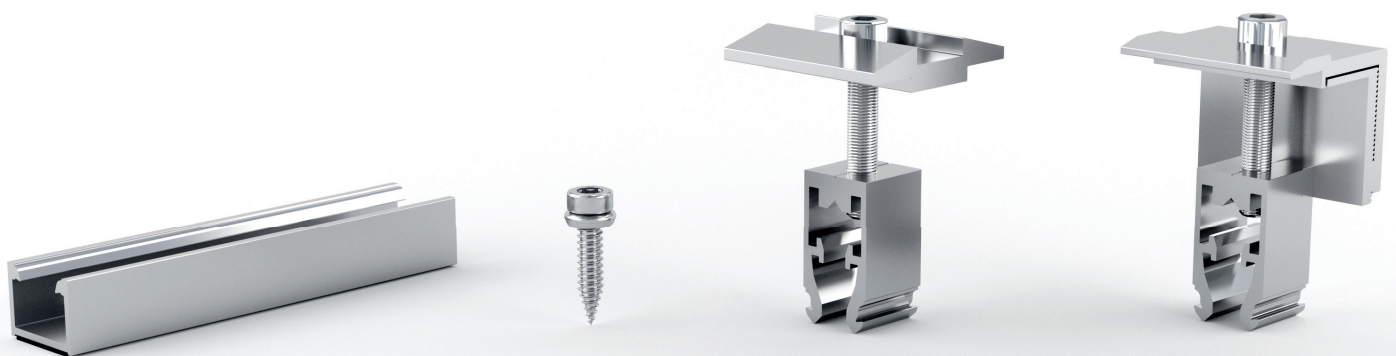

Solar Carports

E-Port Home
Single & Double

**Mit Solar Carports die Welt
mit Strom versorgen.**

**Diese Lösung,
die keine Zweifel lässt:
Höchste Materialeffizienz
und ein einfacher Aufbau
macht das E-Port Home
zu einer kostengünstigen
Lösung.**

Zuverlässige Technik

In Kombination mit unserer trapezförmigen Montagetechnologie nutzt das E-Port die Vorteile der minimalinvasiven und äußerst zuverlässigen Schiene BR 1/15, die eine komfortable horizontale Installation von Solarmodulen ermöglicht. Das E-Port zeichnet sich durch die Verwendung eines Stahltrapezbleches mit einer Entwässerungslösung aus.

Intelligente Konstruktion

Zur Nutzung des erzeugten Stroms und zur Erfüllung der speziellen Anforderungen der Ladeinfrastruktur können Batterie- und Wechselrichtersysteme in das Design integriert werden. Ein Stahltrapezblech mit einer Drainagelösung gewährleistet vollständige Wasserdichtigkeit. Das komplette System wird in Schwarz geliefert, einschließlich der Modulklemmen, die ein schlankes und elegantes Aussehen verleihen.

Das Komplett Solarcarport zeichnet sich aus durch:

- Flexibel für verschiedene Modulgrößen
- Einfache und schnelle Installation
- Beton-Fixierungsplatte
- Keine Baugenehmigung notwendig (unter besonderen Umständen Einzelfallprüfung)
- Pulverbeschichteter Stahl
- Eco-freundliches Produkt
- Dachentwässerung